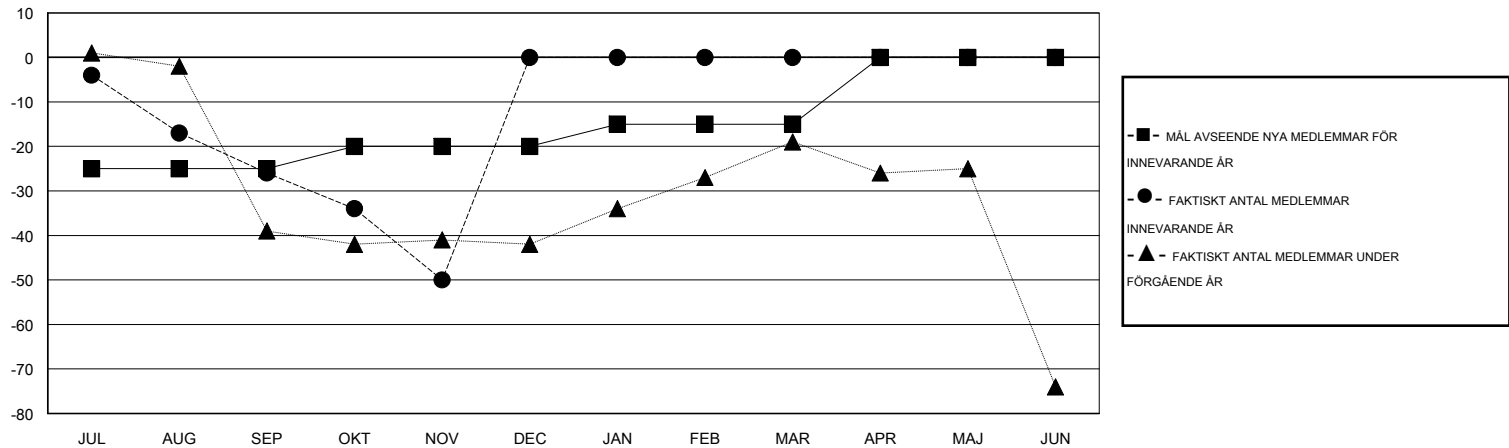

MONTHLY MEMBERSHIP PROGRESS REPORT

District 104D4

Results as of: 11/30/2016

GMT: Kenneth Persson

OMRÅDE NORWAY

GMT KO 4

Klubbar					Medlemmar				
RESULTAT FÖR 2016-2017					RESULTAT FÖR 2016-2017				
KVARTAL	MÅL AVSEENDE NYA KLUBBAR	NYA KLUBBAR	AVFÖRDA KLUBBAR	NETTOTILLVÄX T/MINSKNING	KVARTAL	MÅL AVSEENDE NYA MEDLEMMAR	CHARTER OCH TILLAGDA NYA MEDLEMMAR	AVFÖRDA MEDLEMMAR	NETTOTILLVÄX T/MINSKNING
JUL/AUG/SEP	0	0	2	-2	JUL/AUG/SEP	-25	14	40	-26
OKT/NOV/DEC	0	0	0	0	OKT/NOV/DEC	5	17	41	-24
JAN/FEB/MAR	0	0	0	0	JAN/FEB/MAR	5	0	0	0
APR/MAJ/JUN	0	0	0	0	APR/MAJ/JUN	15	0	0	0

MÅL OCH FAKTISKT ANTAL NYA KLUBBAR

MÅL OCH FAKTISKT ANTAL MEDLEMMAR

NEDLAGDA KLUBBAR: 2	19 CLUBS OF 91 TOG UPP EN ELLER FLER NYA MEDLEMMAR	KÖNSFÖRDELNING
		MAN 1,602 (78.68%)
		KVINNA 434 (21.32%)
AVFÖRDA MEDLEMMAR	KLICKA HÄR FÖR INFORMATION OM STATUS	FAMILJMEDLEMMAR 28
AVLIDNA 16		HUVUDMAN I HUSHÄLLET 14
NEDLAGD KLUBB 0		INGEN HUVUDMAN I HUSHÄLLET 14
ÖVRIGA 65		
TOTAL 81		