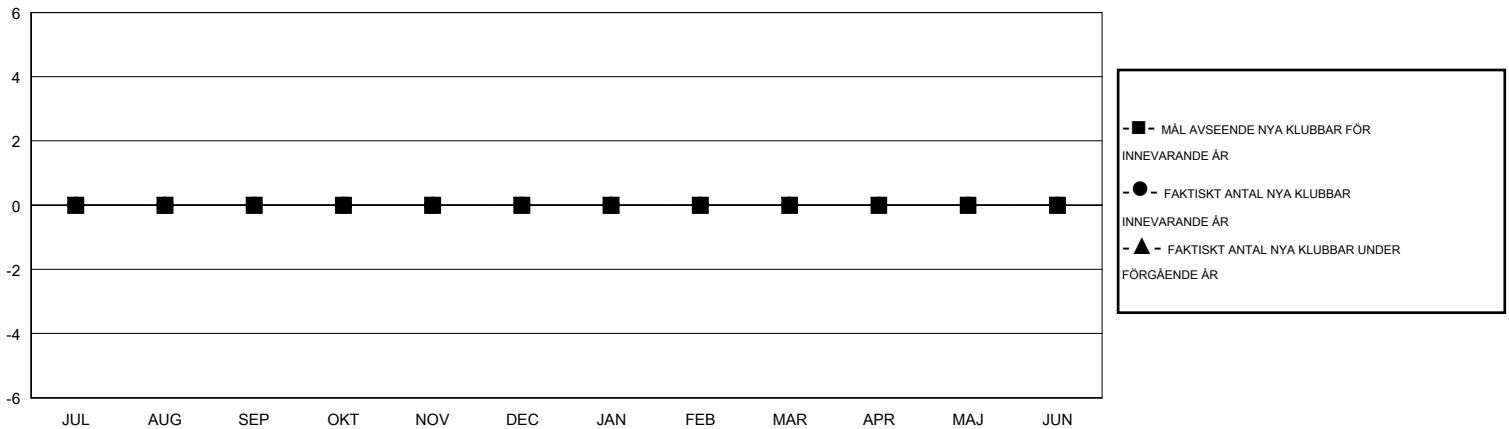

MONTHLY MEMBERSHIP PROGRESS REPORT

District 104D4

Results as of: 11/30/2016

GMT: Kenneth Persson

OMRÅDE NORWAY

GMT KO 4

Klubbar					Medlemmar				
RESULTAT FÖR 2016-2017					RESULTAT FÖR 2016-2017				
KVARTAL	MÅL AVSEENDE NYA KLUBBAR	NYA KLUBBAR	AVFÖRDA KLUBBAR	NETTOTILLVÄX T/MINSKNING	KVARTAL	MÅL AVSEENDE NYA MEDLEMMAR	CHARTER OCH TILLAGDA NYA MEDLEMMAR	AVFÖRDA MEDLEMMAR	NETTOTILLVÄX T/MINSKNING
JUL/AUG/SEP	0	0	2	-2	JUL/AUG/SEP	-25	14	40	-26
OKT/NOV/DEC	0	0	0	0	OKT/NOV/DEC	5	17	41	-24
JAN/FEB/MAR	0	0	0	0	JAN/FEB/MAR	5	0	0	0
APR/MAJ/JUN	0	0	0	0	APR/MAJ/JUN	15	0	0	0

MÅL OCH FAKTISKT ANTAL NYA KLUBBAR

MÅL OCH FAKTISKT ANTAL MEDLEMMAR

NEDLAGDA KLUBBAR: 2	19 CLUBS OF 91 TOG UPP EN ELLER FLER NYA MEDLEMMAR	KÖNSFÖRDELNING
		MAN 1,602 (78.68%)
		KVINNA 434 (21.32%)
AVFÖRDA MEDLEMMAR	KLICKA HÄR FÖR INFORMATION OM STATUS	FAMILJMEDLEMMAR 28
AVLIDNA 16		HUVUDMAN I HUSHÄLLET 14
NEDLAGD KLUBB 0		INGEN HUVUDMAN I HUSHÄLLET 14
ÖVRIGA 65		
TOTAL 81		